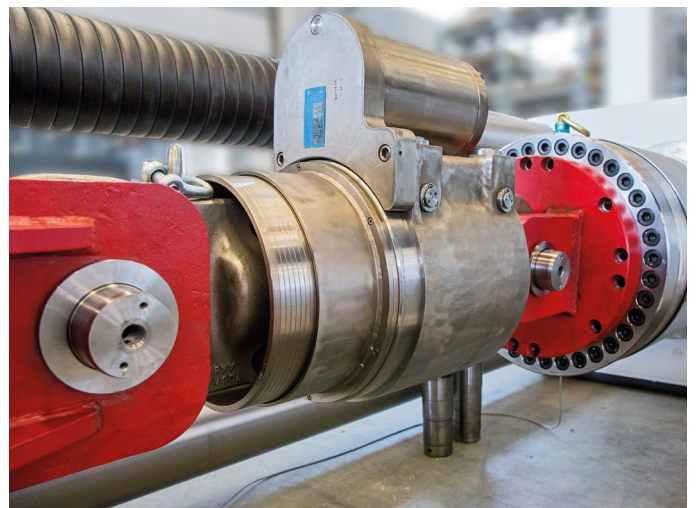

LISEGA 测试台

LISEGA 测试台， 最严格的动态和静态测试要求

测试台为产品、设计和材料的认证做出了重大贡献。LISEGA 从数十年的静态和动态测试经验中获利。

基于此经验，我们提供以下独立的测试服务：

测试服务项目

- 在 5 Hz 下进行高达 $\pm 5,000$ kN 的动态测试 (全球仅有的供应商)
- 高达 10,000 kN 的静态测试
- 高达 30 Hz 的动态测试
- 配置测试构建
- 满足客户需求的接口连接
- 提供批准认证
- 文档管理
- 符合 DIN EN ISO 7500-1 (支持 2, DIN 51220) 认证和校准的测试