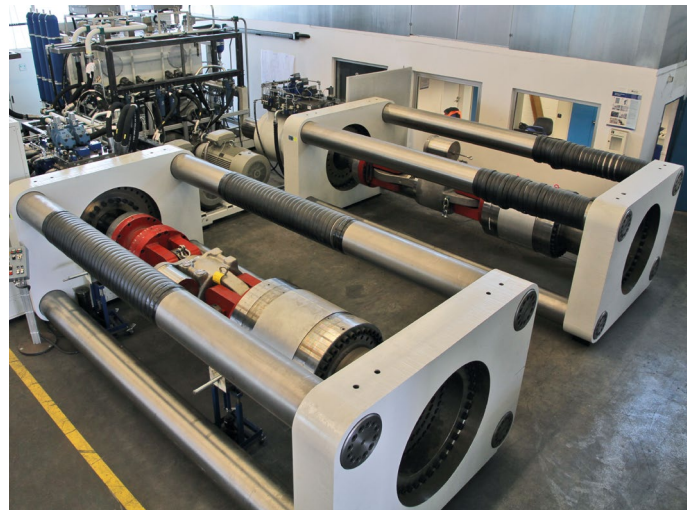

LISEGA 测试台

LISEGA 测试台， 最严格的动态和静态测试要求

测试台为产品、设计和材料的认证做出了重大贡献。LISEGA 从数十年的静态和动态测试经验中获利。

基于此经验，我们提供以下独立的测试服务：

测试服务项目

- 在 5 Hz 下进行高达 $\pm 5,000$ kN 的动态测试 (全球仅有的供应商)
- 高达 10,000 kN 的静态测试
- 高达 30 Hz 的动态测试
- 配置测试构建
- 满足客户需求的接口连接
- 提供批准认证
- 文档管理
- 符合 DIN EN ISO 7500-1 (支持 2, DIN 51220) 认证和校准的测试